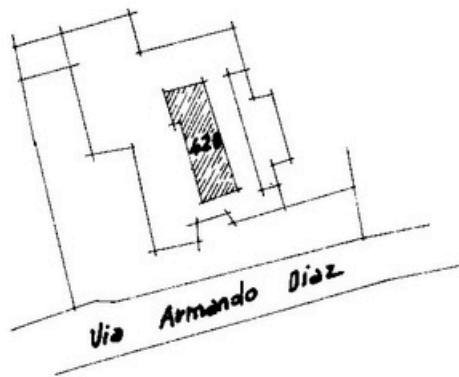

Planimetria di u.i.u. in Comune di BAREGGIO via A. DIAZ civ. 77

PIANO PRIMO

H : 280

ORIENTAMENTO

SCALA DI 1: 200