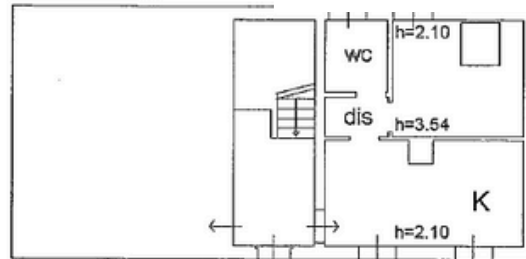

Scala 1:200

PIANO SECONDO

14-11-01

**Agenzia del Territorio  
CATASTO FABBRICATI  
Ufficio Provinciale di  
Milano**

Dichiarazione protocollo n. MI1104138 del 17/12/2007

Planimetria di u.i.u. in Comune di Rho,  
Via Lainate

civ. 91

Scheda n. 1

Scala 1:200

**PIANO TERRA**

H = 2.40

10 metri