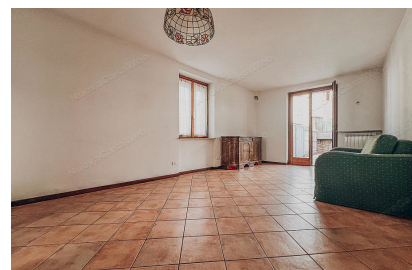

Bilocale con area esterna

Località: Cremeno - Valsassina

75.000 €

Tipologia: Bilocale

Metri quadri: 74

Locali: 2

Bagni: 1

Piano: Piano Terra

Parcheggio: Posto Auto

Anno di costruzione: 2002

Classe Energetica: G

Spese Condominiali: € 400,00
annuali circa

Descrizione

-VENDUTO- Valsassina, comune di Cremeno, nel cuore del centro storico, in piccolo contesto realizzato nel 2002 , proponiamo ampio bilocale posto a piano terra.

L'appartamento è composto da ingresso, spazioso soggiorno con accesso all'area esterna pertinenziale, cucina abitabile, disimpegno zona notte, ampia camera matrimoniale e bagno con doccia.

Disponibilità posto auto coperto con trattativa a parte.