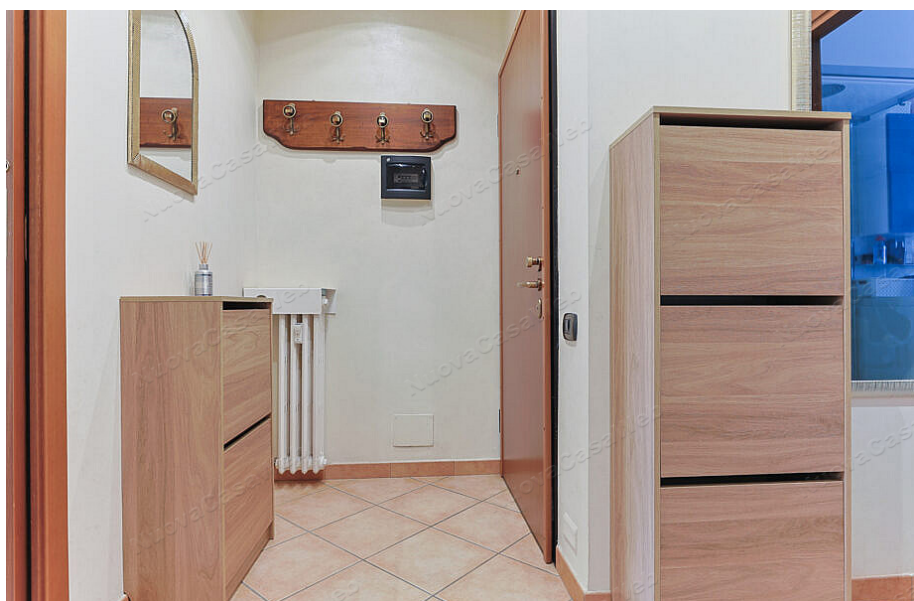

□ BILOCALE IDEALE PER GIOVANI O INVESTIMENTO - ARESE CENTRO □

Località: Arese - Centro

160.000 €

Tipologia: Bilocale

Metri quadri: 65

Locali: 2

Bagni: 1

Piano: 1

Nel cuore di **Arese**, proponiamo in vendita un **luminoso bilocale di 65 mq**, situato al **primo piano** di una piccola palazzina **senza ascensore** e con **basse spese condominiali**.

□ **Spazi ben distribuiti e confortevoli**